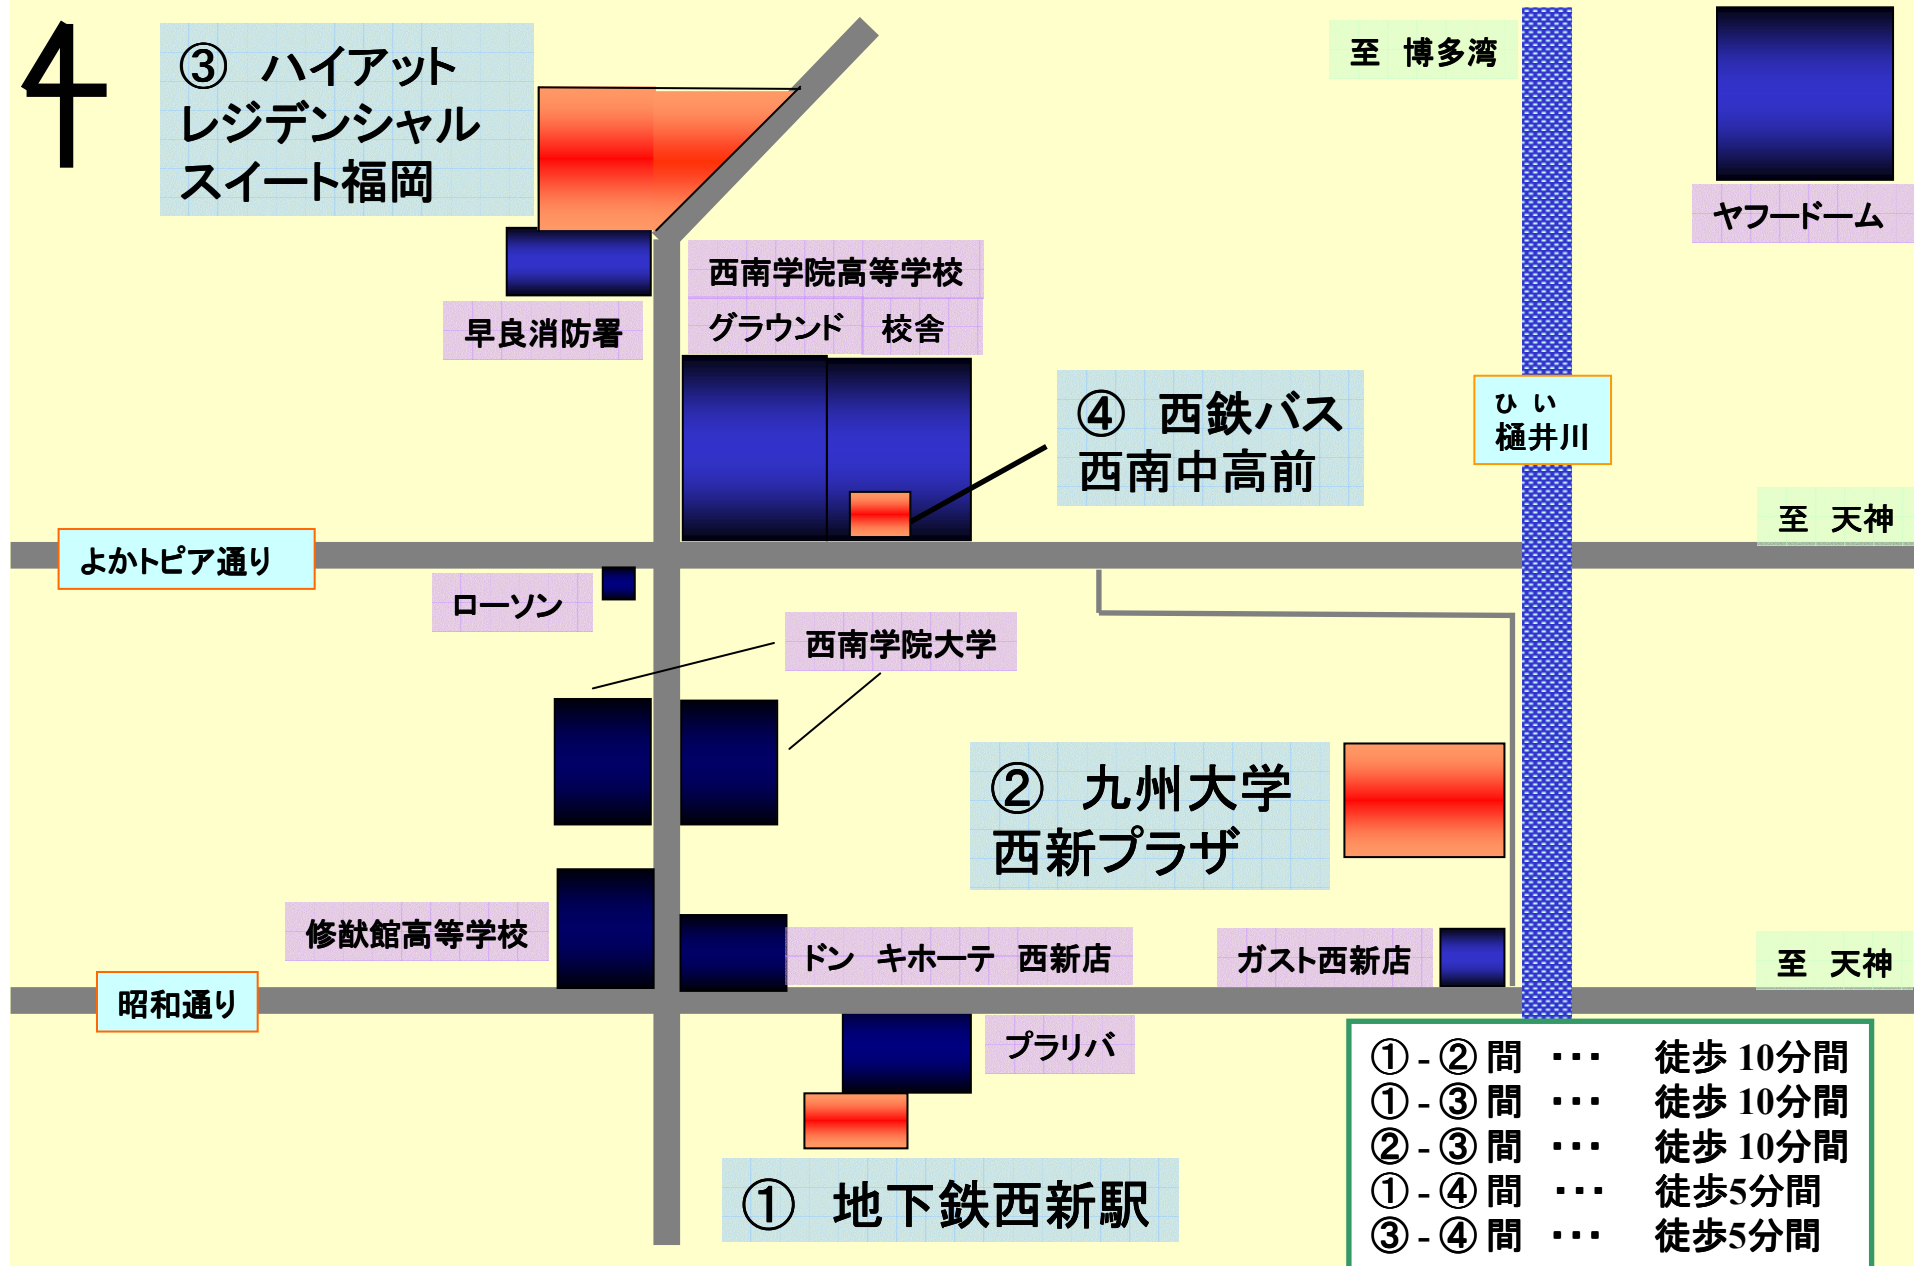

日本バイオインフォマティクス学会 夏の学校 2005 周辺地図

4

③ ハイアット
レジデンシャル
スイート福岡

至 博多湾

ヤフードーム

早良消防署

西南学院高等学校
グラウンド 校舎

④ 西鉄バス
西南中高前

ひい
樋井川

至 天神

よかトピア通り

ローソン

西南学院大学

② 九州大学
西新プラザ

修猷館高等学校

ドン キホーテ 西新店

ガスト西新店

至 天神

昭和通り

プラリバ

① 地下鉄西新駅

① - ② 間	...	徒歩 10分間
① - ③ 間	...	徒歩 10分間
② - ③ 間	...	徒歩 10分間
① - ④ 間	...	徒歩5分間
③ - ④ 間	...	徒歩5分間